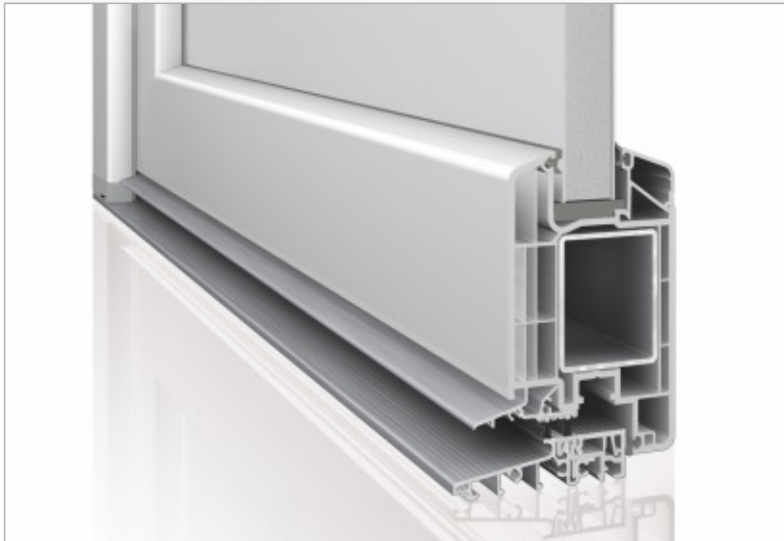

So viel ist sicher.

DIETEL HAUSTÜREN KNOW HOW: Design und Charakter inklusive.