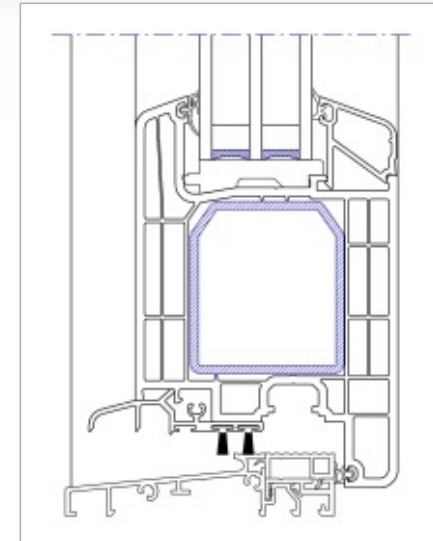

Premium-Haustür Eforte

Das Haustürsystem Eforte überzeugt durch hervorragende U-Werte und edles Design.

- Flügelbautiefe 84mm
- 5-Kammer-Technik
- Rahmendämmwerte bis $U_f = 1,3 \text{ W/m}^2\text{K}$
- Paneelfüllungen und Verglasungen bis zu einer Dicke von 56mm

Abbildung unten: Die Premium-Haustür Eforte für flügelüberdeckende Haustürfüllungen schafft eine makellos glatte Oberfläche, welche die Eleganz des Eingangsbereiches unterstreicht.