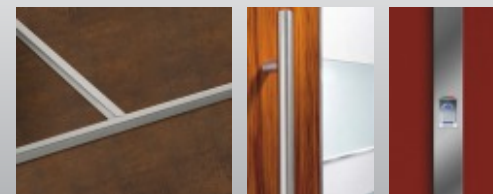

Die Extras

- Automatikverschlüsse
- Panikverschlüsse
- motorische Schlösser
- Türöffner und Türschließer
- biometrische Zugangssysteme