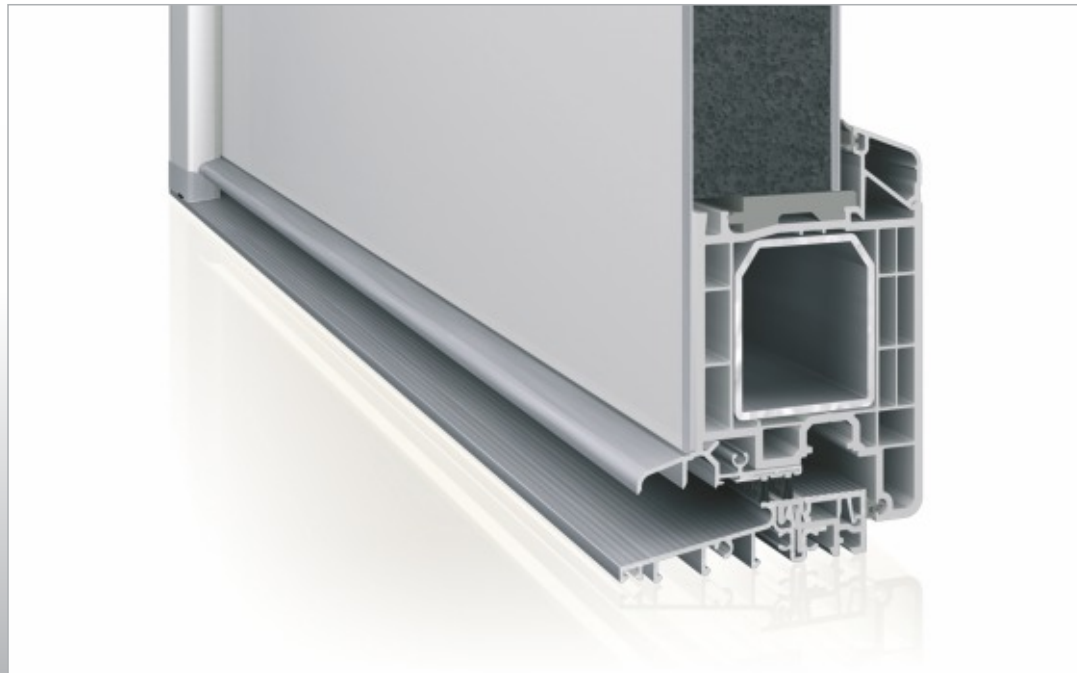

Schrägen von 20° sorgen für ein ansprechendes Aussehen und optimalen Wasserablauf. Die Glasfalzentwässerung erfolgt über Profilverkammern.

DIETEL Kunststoff-Haustüren sind innen durchgehend mit Metallverstärkungen ausgerüstet. Über die Länge und Breite sorgt die Stahlarmierung für Festigkeit. Die Profilecken haben ihre eigene Verstärkung. Zinkdruckgussteile werden mit der Armierung verschraubt und verhindern somit jedes Dehnen, Absenken oder Verwinden.

Abbildung unten: Die Premium-Haustür Eforte für flügelüberdeckende Haustürfüllungen schafft eine makellos glatte Oberfläche, welche die Eleganz des Eingangsbereiches unterstreicht.

Haustürsystem Prestige

Die Bodenschwelle

Barrierefreie 20mm-Bodenschwelle nach DIN 18040 aus Aluminium mit thermischer Trennung. Dies verhindert eine Wärmebrücke zwischen Außen- und Innenbereich. Durch aufrastbare Verbreiterungen ist die Bodenschwelle an jede Einbausituation anpassbar und somit in Alt- und Neubau einsetzbar.