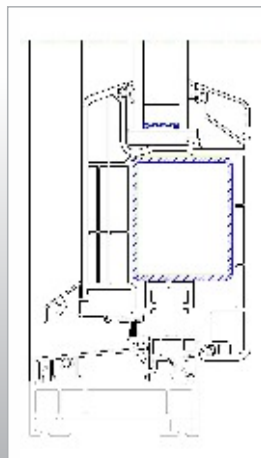

Haustürsystem Prestige

Optimal ausgewogen präsentiert sich das Haustürsystem Prestige.

- Flügelbautiefe 76mm
- 5-Kammer-Technik
- Rahmendämmwerte bis $U_f = 1,5 \text{ W/m}^2\text{K}$
- Paneelfüllungen und Verglasungen bis zu einer Dicke von 45mm

Die Bodenschwelle

Barrierefreie 20mm-Bodenschwelle nach DIN 18040 aus Aluminium mit thermischer Trennung. Dies verhindert eine Wärmebrücke zwischen Außen- und Innenbereich. Durch aufrastbare Verbreiterungen ist die Bodenschwelle an jede Einbausituation anpassbar und somit in Alt- und Neubau einsetzbar.